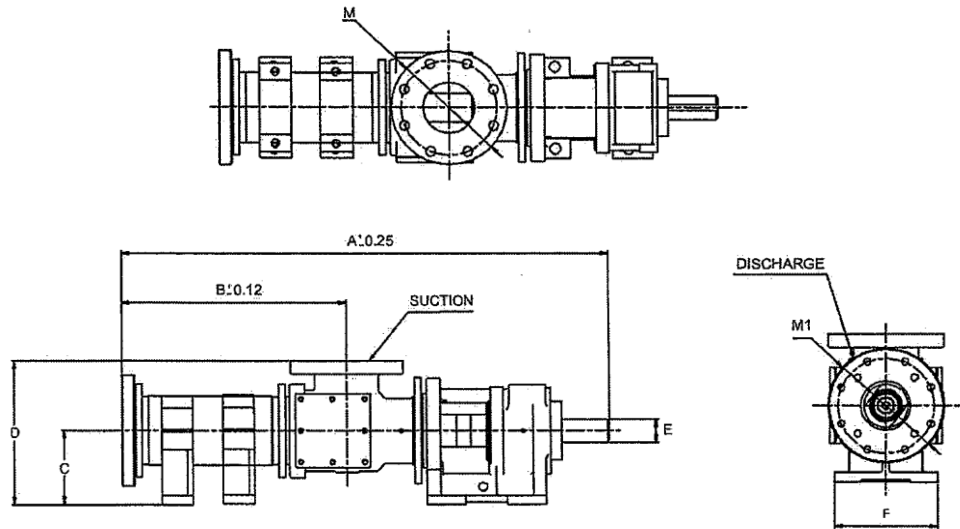

Millennium Pump Series – Dimension Sheet

Model	Standard Pump Dimensions						Suction		Discharge		Approx Weight
	A	B	C	D	E	F	Size	M	Size	M1	
1E012G1L	42	16	6	12	2	8	4	9	4	9	300
2E012G1L	53	27	6	12	2	8	4	9	4	9	325
1E022G1L	43	17	6	13	2	8	6	11	6	11	330
2E022G1L	56	30	6	13	2	8	6	11	6	11	370
1F036G1L	49	20	7	14	2	10	6	11	6	11	490
2F036G1L	49	34	7	14	2	10	6	11	6	11	560
1F050G1L	54	25	7	14	2	10	6	11	6	11	520
2F050G1L	74	45	7	14	2	10	6	11	6	11	610
1G065G1L	57	24	9	18	2	12	8	14	8	14	760
2G065G1L	75	42	9	18	2	12	8	14	8	14	882
1G090G1L	64	30	9	18	2	12	8	14	8	14	805
2G090G1L	89	56	9	18	2	12	8	14	8	14	960
1H115G1L	67	31	11	20	3	15	8	14	8	14	1110
2H115G1L	90	54	11	20	3	15	8	14	8	14	1185
1J175G1L	75	34	11	22	3	15	10	16	10	16	1555
2J175G1L	101	61	11	22	3	15	10	16	10	16	1840

**All listed dimensions in inches*