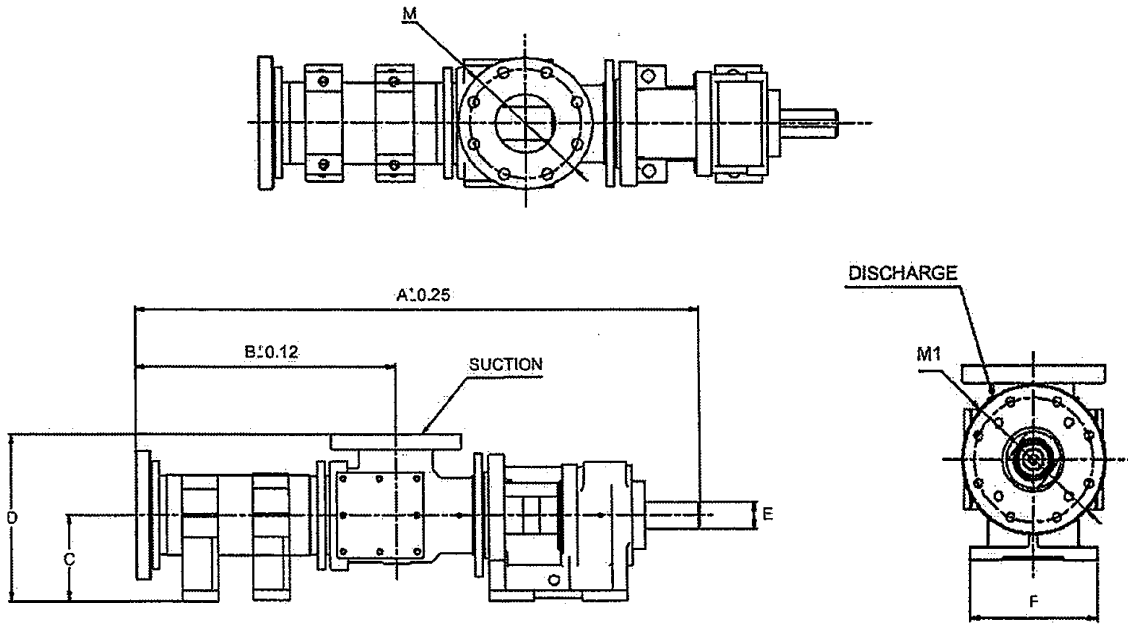

Millennium Pump Series – Dimension Sheet

Model	Standard Pump Dimensions						Suction		Discharge		Approx Weight
	A	B	C	D	E	F	Size	M	Size	M1	
1E012G1L	42	16	6	12	2	8	4	9	4	9	300
2E012G1L	53	27	6	12	2	8	4	9	4	9	325
1E022G1L	43	17	6	13	2	8	6	11	6	11	330
2E022G1L	56	30	6	13	2	8	6	11	6	11	370
1F036G1L	49	20	7	14	2	10	6	11	6	11	490
2F036G1L	49	34	7	14	2	10	6	11	6	11	560
1F050G1L	54	25	7	14	2	10	6	11	6	11	520
2F050G1L	74	45	7	14	2	10	6	11	6	11	610
1G065G1L	57	24	9	18	2	12	8	14	8	14	760
2G065G1L	75	42	9	18	2	12	8	14	8	14	882
1G090G1L	64	30	9	18	2	12	8	14	8	14	805
2G090G1L	89	56	9	18	2	12	8	14	8	14	960
1H115G1L	67	31	11	20	3	15	8	14	8	14	1110
2H115G1L	90	54	11	20	3	15	8	14	8	14	1185
1J175G1L	75	34	11	22	3	15	10	16	10	16	1555
2J175G1L	101	61	11	22	3	15	10	16	10	16	1840

**All listed dimensions in inches*